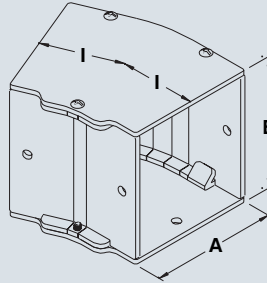

## DIMENSIONS

A	B	C	D	F	G	H	I	J	K	L	M	N	O
2.500	2.500	12-24-36-48-60-72-120	4.687	2.500	3.437	2.500	2.250	4.000	7.000	7.906	4.500	12.000	4.750
4.000	4.000	12-24-36-48-60-72-120	6.187	2.656	4.187	2.812	2.406	6.000	8.500	9.406	6.000	15.000	6.250
6.000	6.000	12-24-36-48-60-72-120	8.187	3.312	5.187	3.250	2.406	8.000	10.500	11.406	8.000	19.000	8.250
8.000	8.000	12-24-36-48-60-72-120	10.187	3.656	6.187	3.656	2.750	8.000	12.500	13.406	10.000	23.000	10.250
10.000	10.000	12-24-36-48-60-72-120	12.187	4.000	7.187	4.062	3.000	8.000	14.500	15.406	12.000	27.000	12.250
12.000	12.000	12-24-36-48-60-72-120	14.187	4.625	8.187	4.500	3.187	8.000	16.500	17.406	14.000	31.000	14.250

Data subject to change without notice.

Straight section

Screw-on barrier

Telescope fitting

Elbow 90 degrees

Elbow 45 degrees

Elbow 22½ degrees

Elbow sweep 90 degrees

Tee fitting

Cross fitting

Reducer

Joiner plate

Bracket Hanger

Drop hanger

Support hanger

Closing plate