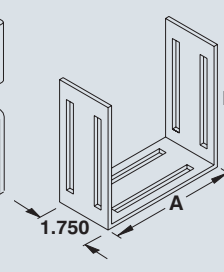

# 1100 DUCTS

Straight section

Screw-on barrier

Telescope fitting

Elbow 90 degrees

Elbow 45 degrees

Elbow 22½ degrees

Elbow sweep 90 degrees

Tee fitting

Cross fitting

Reducer

Joiner plate

Bracket Hanger

Drop hanger

Support hanger

Closing plate

## DIMENSIONS

A	B	C	D	F	G	H	I	J	K	L	M	N	O
2.500	2.500	12-24-36-48-60-72-120	4.687	2.500	3.437	2.500	2.250	4.000	7.000	7.906	4.500	12.000	4.750
4.000	4.000	12-24-36-48-60-72-120	6.187	2.656	4.187	2.812	2.406	6.000	8.500	9.406	6.000	15.000	6.250
6.000	6.000	12-24-36-48-60-72-120	8.187	3.312	5.187	3.250	2.406	8.000	10.500	11.406	8.000	19.000	8.250
8.000	8.000	12-24-36-48-60-72-120	10.187	3.656	6.187	3.656	2.750	8.000	12.500	13.406	10.000	23.000	10.250
10.000	10.000	12-24-36-48-60-72-120	12.187	4.000	7.187	4.062	3.000	8.000	14.500	15.406	12.000	27.000	12.250
12.000	12.000	12-24-36-48-60-72-120	14.187	4.625	8.187	4.500	3.187	8.000	16.500	17.406	14.000	31.000	14.250

### DIMENSIONS

A	B	C	D	F	G	H	I	J	K	L	M	N	O
2.500	2.500	12-24-36-48-60-72-120	4.687	2.500	3.437	2.500	2.250	4.000	7.000	7.906	4.500	12.000	4.750
4.000	4.000	12-24-36-48-60-72-120	6.187	2.656	4.187	2.812	2.406	6.000	8.500	9.406	6.000	15.000	6.250
6.000	6.000	12-24-36-48-60-72-120	8.187	3.312	5.187	3.250	2.406	8.000	10.500	11.406	8.000	19.000	8.250
8.000	8.000	12-24-36-48-60-72-120	10.187	3.656	6.187	3.656	2.750	8.000	12.500	13.406	10.000	23.000	10.250
10.000	10.000	12-24-36-48-60-72-120	12.187	4.000	7.187	4.062	3.000	8.000	14.500	15.406	12.000	27.000	12.250
12.000	12.000	12-24-36-48-60-72-120	14.187	4.625	8.187	4.500	3.187	8.000	16.500	17.406	14.000	31.000	14.250