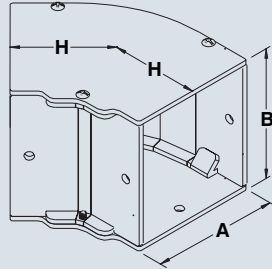

## DIMENSIONS

A	B	C	D	F	G	H	I	J	K	L	M	N	O
2.500	2.500	12-24-36-48-60-72-120	4.687	2.500	3.437	2.500	2.250	4.000	7.000	7.906	4.500	12.000	4.750
4.000	4.000	12-24-36-48-60-72-120	6.187	2.656	4.187	2.812	2.406	6.000	8.500	9.406	6.000	15.000	6.250
6.000	6.000	12-24-36-48-60-72-120	8.187	3.312	5.187	3.250	2.406	8.000	10.500	11.406	8.000	19.000	8.250
8.000	8.000	12-24-36-48-60-72-120	10.187	3.656	6.187	3.656	2.750	8.000	12.500	13.406	10.000	23.000	10.250
10.000	10.000	12-24-36-48-60-72-120	12.187	4.000	7.187	4.062	3.000	8.000	14.500	15.406	12.000	27.000	12.250
12.000	12.000	12-24-36-48-60-72-120	14.187	4.625	8.187	4.500	3.187	8.000	16.500	17.406	14.000	31.000	14.250

Data subject to change without notice.

Straight section

Screw-on barrier

Telescope fitting

Elbow 90 degrees

Elbow 45 degrees

Elbow 22½ degrees

Elbow sweep 90 degrees

Tee fitting

Cross fitting

Reducer

Joiner plate

Bracket Hanger

Drop hanger

Support hanger

Closing plate