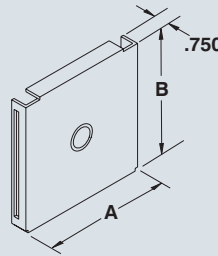

## DIMENSIONS

A	B	C	D	F	G	H	I	J	K	L	M	N	O
2.500	2.500	12-24-36-48-60-72-120	4.687	2.500	3.437	2.500	2.250	4.000	7.000	7.906	4.500	12.000	4.750
4.000	4.000	12-24-36-48-60-72-120	6.187	2.656	4.187	2.812	2.406	6.000	8.500	9.406	6.000	15.000	6.250
6.000	6.000	12-24-36-48-60-72-120	8.187	3.312	5.187	3.250	2.406	8.000	10.500	11.406	8.000	19.000	8.250
8.000	8.000	12-24-36-48-60-72-120	10.187	3.656	6.187	3.656	2.750	8.000	12.500	13.406	10.000	23.000	10.250
10.000	10.000	12-24-36-48-60-72-120	12.187	4.000	7.187	4.062	3.000	8.000	14.500	15.406	12.000	27.000	12.250
12.000	12.000	12-24-36-48-60-72-120	14.187	4.625	8.187	4.500	3.187	8.000	16.500	17.406	14.000	31.000	14.250

Data subject to change without notice.

Straight section

Screw-on barrier

Telescope fitting

Elbow 90 degrees

Elbow 45 degrees

Elbow 22½ degrees

Elbow sweep 90 degrees

Tee fitting

Cross fitting

Reducer

Joiner plate

Bracket Hanger

Drop hanger

Support hanger

Closing plate

### DIMENSIONS

A	B	C	D	F	G	H	I	J	K	L	M	N	O
2.500	2.500	12-24-36-48-60-72-120	4.687	2.500	3.437	2.500	2.250	4.000	7.000	7.906	4.500	12.000	4.750
4.000	4.000	12-24-36-48-60-72-120	6.187	2.656	4.187	2.812	2.406	6.000	8.500	9.406	6.000	15.000	6.250
6.000	6.000	12-24-36-48-60-72-120	8.187	3.312	5.187	3.250	2.406	8.000	10.500	11.406	8.000	19.000	8.250
8.000	8.000	12-24-36-48-60-72-120	10.187	3.656	6.187	3.656	2.750	8.000	12.500	13.406	10.000	23.000	10.250
10.000	10.000	12-24-36-48-60-72-120	12.187	4.000	7.187	4.062	3.000	8.000	14.500	15.406	12.000	27.000	12.250
12.000	12.000	12-24-36-48-60-72-120	14.187	4.625	8.187	4.500	3.187	8.000	16.500	17.406	14.000	31.000	14.250