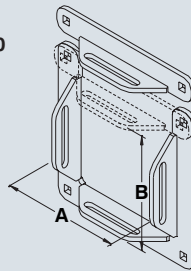

# 1100 DUCTS

Straight section

Screw-on barrier

Telescope fitting

Elbow 90 degrees

Elbow 45 degrees

Elbow 22½ degrees

Elbow sweep 90 degrees

Tee fitting

Cross fitting

Reducer

Joiner plate

Bracket Hanger

Drop hanger

Support hanger

Closing plate

## DIMENSIONS

A	B	C	D	F	G	H	I	J	K	L	M	N	O
2.500	2.500	12-24-36-48-60-72-120	4.687	2.500	3.437	2.500	2.250	4.000	7.000	7.906	4.500	12.000	4.750
4.000	4.000	12-24-36-48-60-72-120	6.187	2.656	4.187	2.812	2.406	6.000	8.500	9.406	6.000	15.000	6.250
6.000	6.000	12-24-36-48-60-72-120	8.187	3.312	5.187	3.250	2.406	8.000	10.500	11.406	8.000	19.000	8.250
8.000	8.000	12-24-36-48-60-72-120	10.187	3.656	6.187	3.656	2.750	8.000	12.500	13.406	10.000	23.000	10.250
10.000	10.000	12-24-36-48-60-72-120	12.187	4.000	7.187	4.062	3.000	8.000	14.500	15.406	12.000	27.000	12.250
12.000	12.000	12-24-36-48-60-72-120	14.187	4.625	8.187	4.500	3.187	8.000	16.500	17.406	14.000	31.000	14.250