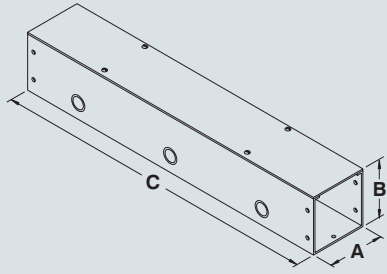

Straight section