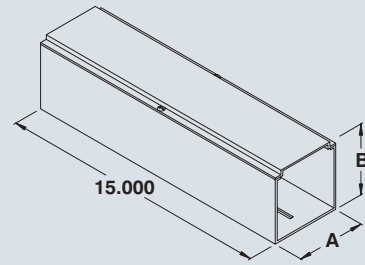

# 1100 DUCTS

Straight section

Screw-on barrier

Telescope fitting

Elbow 90 degrees

Elbow 45 degrees

Elbow 22½ degrees

Elbow sweep 90 degrees

## DIMENSIONS

A	B	C	D	F	G	H	I	J	K	L	M	N	O
2.500	2.500	12-24-36-48-60-72-120	4.687	2.500	3.437	2.500	2.250	4.000	7.000	7.906	4.500	12.000	4.750
4.000	4.000	12-24-36-48-60-72-120	6.187	2.656	4.187	2.812	2.406	6.000	8.500	9.406	6.000	15.000	6.250
6.000	6.000	12-24-36-48-60-72-120	8.187	3.312	5.187	3.250	2.406	8.000	10.500	11.406	8.000	19.000	8.250
8.000	8.000	12-24-36-48-60-72-120	10.187	3.656	6.187	3.656	2.750	8.000	12.500	13.406	10.000	23.000	10.250
10.000	10.000	12-24-36-48-60-72-120	12.187	4.000	7.187	4.062	3.000	8.000	14.500	15.406	12.000	27.000	12.250
12.000	12.000	12-24-36-48-60-72-120	14.187	4.625	8.187	4.500	3.187	8.000	16.500	17.406	14.000	31.000	14.250

### DIMENSIONS

A	B	C	D	F	G	H	I	J	K	L	M	N	O
2.500	2.500	12-24-36-48-60-72-120	4.687	2.500	3.437	2.500	2.250	4.000	7.000	7.906	4.500	12.000	4.750
4.000	4.000	12-24-36-48-60-72-120	6.187	2.656	4.187	2.812	2.406	6.000	8.500	9.406	6.000	15.000	6.250
6.000	6.000	12-24-36-48-60-72-120	8.187	3.312	5.187	3.250	2.406	8.000	10.500	11.406	8.000	19.000	8.250
8.000	8.000	12-24-36-48-60-72-120	10.187	3.656	6.187	3.656	2.750	8.000	12.500	13.406	10.000	23.000	10.250
10.000	10.000	12-24-36-48-60-72-120	12.187	4.000	7.187	4.062	3.000	8.000	14.500	15.406	12.000	27.000	12.250
12.000	12.000	12-24-36-48-60-72-120	14.187	4.625	8.187	4.500	3.187	8.000	16.500	17.406	14.000	31.000	14.250