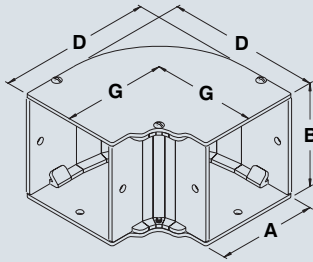

## DIMENSIONS

A	B	C	D	F	G	H	I	J	K	L	M	N	O
2.500	2.500	12-24-36-48-60-72-120	4.687	2.500	3.437	2.500	2.250	4.000	7.000	7.906	4.500	12.000	4.750
4.000	4.000	12-24-36-48-60-72-120	6.187	2.656	4.187	2.812	2.406	6.000	8.500	9.406	6.000	15.000	6.250
6.000	6.000	12-24-36-48-60-72-120	8.187	3.312	5.187	3.250	2.406	8.000	10.500	11.406	8.000	19.000	8.250
8.000	8.000	12-24-36-48-60-72-120	10.187	3.656	6.187	3.656	2.750	8.000	12.500	13.406	10.000	23.000	10.250
10.000	10.000	12-24-36-48-60-72-120	12.187	4.000	7.187	4.062	3.000	8.000	14.500	15.406	12.000	27.000	12.250
12.000	12.000	12-24-36-48-60-72-120	14.187	4.625	8.187	4.500	3.187	8.000	16.500	17.406	14.000	31.000	14.250

Data subject to change without notice.

Straight section

Screw-on barrier

Telescope fitting

Elbow 90 degrees

Elbow 45 degrees

Elbow 22½ degrees

Elbow sweep 90 degrees

Tee fitting

Cross fitting

Reducer

Joiner plate

Bracket Hanger

Drop hanger

Support hanger

Closing plate