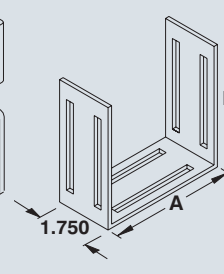

## DIMENSIONS

A	B	C	D	F	G	H	I	J	K	L	M	N	O
2.500	2.500	12-24-36-48-60-72-120	4.687	2.500	3.437	2.500	2.250	4.000	7.000	7.906	4.500	12.000	4.750
4.000	4.000	12-24-36-48-60-72-120	6.187	2.656	4.187	2.812	2.406	6.000	8.500	9.406	6.000	15.000	6.250
6.000	6.000	12-24-36-48-60-72-120	8.187	3.312	5.187	3.250	2.406	8.000	10.500	11.406	8.000	19.000	8.250
8.000	8.000	12-24-36-48-60-72-120	10.187	3.656	6.187	3.656	2.750	8.000	12.500	13.406	10.000	23.000	10.250
10.000	10.000	12-24-36-48-60-72-120	12.187	4.000	7.187	4.062	3.000	8.000	14.500	15.406	12.000	27.000	12.250
12.000	12.000	12-24-36-48-60-72-120	14.187	4.625	8.187	4.500	3.187	8.000	16.500	17.406	14.000	31.000	14.250

Data subject to change without notice.

Straight section

Screw-on barrier

Telescope fitting

Elbow 90 degrees

Elbow 45 degrees

Elbow 22½ degrees

Elbow sweep 90 degrees

Tee fitting

Cross fitting

Reducer

Joiner plate

Bracket Hanger

Drop hanger

Support hanger

Closing plate

### DIMENSIONS

A	B	C	D	F	G	H	I	J	K	L	M	N	O
2.500	2.500	12-24-36-48-60-72-120	4.687	2.500	3.437	2.500	2.250	4.000	7.000	7.906	4.500	12.000	4.750
4.000	4.000	12-24-36-48-60-72-120	6.187	2.656	4.187	2.812	2.406	6.000	8.500	9.406	6.000	15.000	6.250
6.000	6.000	12-24-36-48-60-72-120	8.187	3.312	5.187	3.250	2.406	8.000	10.500	11.406	8.000	19.000	8.250
8.000	8.000	12-24-36-48-60-72-120	10.187	3.656	6.187	3.656	2.750	8.000	12.500	13.406	10.000	23.000	10.250
10.000	10.000	12-24-36-48-60-72-120	12.187	4.000	7.187	4.062	3.000	8.000	14.500	15.406	12.000	27.000	12.250
12.000	12.000	12-24-36-48-60-72-120	14.187	4.625	8.187	4.500	3.187	8.000	16.500	17.406	14.000	31.000	14.250