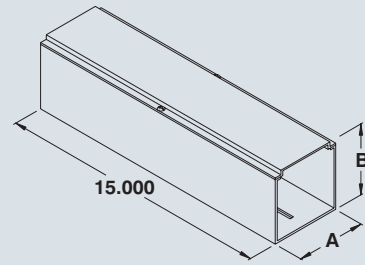

## DIMENSIONS

A	B	C	D	F	G	H	I	J	K	L	M	N	O
2.500	2.500	12-24-36-48-60-72-120	4.687	2.500	3.437	2.500	2.250	4.000	7.000	7.906	4.500	12.000	4.750
4.000	4.000	12-24-36-48-60-72-120	6.187	2.656	4.187	2.812	2.406	6.000	8.500	9.406	6.000	15.000	6.250
6.000	6.000	12-24-36-48-60-72-120	8.187	3.312	5.187	3.250	2.406	8.000	10.500	11.406	8.000	19.000	8.250
8.000	8.000	12-24-36-48-60-72-120	10.187	3.656	6.187	3.656	2.750	8.000	12.500	13.406	10.000	23.000	10.250
10.000	10.000	12-24-36-48-60-72-120	12.187	4.000	7.187	4.062	3.000	8.000	14.500	15.406	12.000	27.000	12.250
12.000	12.000	12-24-36-48-60-72-120	14.187	4.625	8.187	4.500	3.187	8.000	16.500	17.406	14.000	31.000	14.250

Data subject to change without notice.

Straight section

Screw-on barrier

Telescope fitting

Elbow 90 degrees

Elbow 45 degrees

Elbow 22½ degrees

Elbow sweep 90 degrees

### DIMENSIONS

A	B	C	D	F	G	H	I	J	K	L	M	N	O
2.500	2.500	12-24-36-48-60-72-120	4.687	2.500	3.437	2.500	2.250	4.000	7.000	7.906	4.500	12.000	4.750
4.000	4.000	12-24-36-48-60-72-120	6.187	2.656	4.187	2.812	2.406	6.000	8.500	9.406	6.000	15.000	6.250
6.000	6.000	12-24-36-48-60-72-120	8.187	3.312	5.187	3.250	2.406	8.000	10.500	11.406	8.000	19.000	8.250
8.000	8.000	12-24-36-48-60-72-120	10.187	3.656	6.187	3.656	2.750	8.000	12.500	13.406	10.000	23.000	10.250
10.000	10.000	12-24-36-48-60-72-120	12.187	4.000	7.187	4.062	3.000	8.000	14.500	15.406	12.000	27.000	12.250
12.000	12.000	12-24-36-48-60-72-120	14.187	4.625	8.187	4.500	3.187	8.000	16.500	17.406	14.000	31.000	14.250