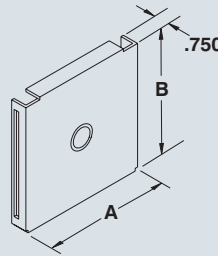

Tee fitting

Cross fitting

Reducer

Joiner plate

Bracket Hanger

Drop hanger

Support hanger

Closing plate

## DIMENSIONS

A	B	C	D	F	G	H	I	J	K	L	M	N	O
2.500	2.500	12-24-36-48-60-72-120	4.687	2.500	3.437	2.500	2.250	4.000	7.000	7.906	4.500	12.000	4.750
4.000	4.000	12-24-36-48-60-72-120	6.187	2.656	4.187	2.812	2.406	6.000	8.500	9.406	6.000	15.000	6.250
6.000	6.000	12-24-36-48-60-72-120	8.187	3.312	5.187	3.250	2.406	8.000	10.500	11.406	8.000	19.000	8.250
8.000	8.000	12-24-36-48-60-72-120	10.187	3.656	6.187	3.656	2.750	8.000	12.500	13.406	10.000	23.000	10.250
10.000	10.000	12-24-36-48-60-72-120	12.187	4.000	7.187	4.062	3.000	8.000	14.500	15.406	12.000	27.000	12.250
12.000	12.000	12-24-36-48-60-72-120	14.187	4.625	8.187	4.500	3.187	8.000	16.500	17.406	14.000	31.000	14.250

### DIMENSIONS

A	B	C	D	F	G	H	I	J	K	L	M	N	O
2.500	2.500	12-24-36-48-60-72-120	4.687	2.500	3.437	2.500	2.250	4.000	7.000	7.906	4.500	12.000	4.750
4.000	4.000	12-24-36-48-60-72-120	6.187	2.656	4.187	2.812	2.406	6.000	8.500	9.406	6.000	15.000	6.250
6.000	6.000	12-24-36-48-60-72-120	8.187	3.312	5.187	3.250	2.406	8.000	10.500	11.406	8.000	19.000	8.250
8.000	8.000	12-24-36-48-60-72-120	10.187	3.656	6.187	3.656	2.750	8.000	12.500	13.406	10.000	23.000	10.250
10.000	10.000	12-24-36-48-60-72-120	12.187	4.000	7.187	4.062	3.000	8.000	14.500	15.406	12.000	27.000	12.250
12.000	12.000	12-24-36-48-60-72-120	14.187	4.625	8.187	4.500	3.187	8.000	16.500	17.406	14.000	31.000	14.250