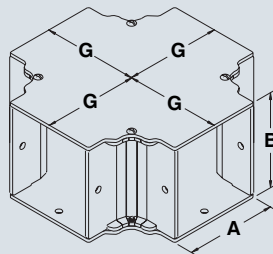

## DIMENSIONS

A	B	C	D	F	G	H	I	J	K	L	M	N	O
2.500	2.500	12-24-36-48-60-72-120	4.687	2.500	3.437	2.500	2.250	4.000	7.000	7.906	4.500	12.000	4.750
4.000	4.000	12-24-36-48-60-72-120	6.187	2.656	4.187	2.812	2.406	6.000	8.500	9.406	6.000	15.000	6.250
6.000	6.000	12-24-36-48-60-72-120	8.187	3.312	5.187	3.250	2.406	8.000	10.500	11.406	8.000	19.000	8.250
8.000	8.000	12-24-36-48-60-72-120	10.187	3.656	6.187	3.656	2.750	8.000	12.500	13.406	10.000	23.000	10.250
10.000	10.000	12-24-36-48-60-72-120	12.187	4.000	7.187	4.062	3.000	8.000	14.500	15.406	12.000	27.000	12.250
12.000	12.000	12-24-36-48-60-72-120	14.187	4.625	8.187	4.500	3.187	8.000	16.500	17.406	14.000	31.000	14.250

Data subject to change without notice.

Straight section

Screw-on barrier

Telescope fitting

Elbow 90 degrees

Elbow 45 degrees

Elbow 22½ degrees

Elbow sweep 90 degrees

Tee fitting

Cross fitting

Reducer

Joiner plate

Bracket Hanger

Drop hanger

Support hanger

Closing plate