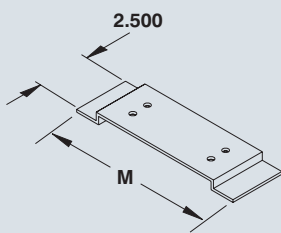

# 1100 DUCTS

Straight section

Screw-on barrier

Telescope fitting

Elbow 90 degrees

Elbow 45 degrees

Elbow 22½ degrees

Elbow sweep 90 degrees

Tee fitting

Cross fitting

Reducer

Joiner plate

Bracket Hanger

Drop hanger

Support hanger

Closing plate

## DIMENSIONS

A	B	C	D	F	G	H	I	J	K	L	M	N	O
2.500	2.500	12-24-36-48-60-72-120	4.687	2.500	3.437	2.500	2.250	4.000	7.000	7.906	4.500	12.000	4.750
4.000	4.000	12-24-36-48-60-72-120	6.187	2.656	4.187	2.812	2.406	6.000	8.500	9.406	6.000	15.000	6.250
6.000	6.000	12-24-36-48-60-72-120	8.187	3.312	5.187	3.250	2.406	8.000	10.500	11.406	8.000	19.000	8.250
8.000	8.000	12-24-36-48-60-72-120	10.187	3.656	6.187	3.656	2.750	8.000	12.500	13.406	10.000	23.000	10.250
10.000	10.000	12-24-36-48-60-72-120	12.187	4.000	7.187	4.062	3.000	8.000	14.500	15.406	12.000	27.000	12.250
12.000	12.000	12-24-36-48-60-72-120	14.187	4.625	8.187	4.500	3.187	8.000	16.500	17.406	14.000	31.000	14.250

### DIMENSIONS

A	B	C	D	F	G	H	I	J	K	L	M	N	O
2.500	2.500	12-24-36-48-60-72-120	4.687	2.500	3.437	2.500	2.250	4.000	7.000	7.906	4.500	12.000	4.750
4.000	4.000	12-24-36-48-60-72-120	6.187	2.656	4.187	2.812	2.406	6.000	8.500	9.406	6.000	15.000	6.250
6.000	6.000	12-24-36-48-60-72-120	8.187	3.312	5.187	3.250	2.406	8.000	10.500	11.406	8.000	19.000	8.250
8.000	8.000	12-24-36-48-60-72-120	10.187	3.656	6.187	3.656	2.750	8.000	12.500	13.406	10.000	23.000	10.250
10.000	10.000	12-24-36-48-60-72-120	12.187	4.000	7.187	4.062	3.000	8.000	14.500	15.406	12.000	27.000	12.250
12.000	12.000	12-24-36-48-60-72-120	14.187	4.625	8.187	4.500	3.187	8.000	16.500	17.406	14.000	31.000	14.250