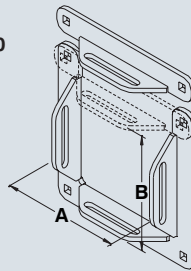

## DIMENSIONS

A	B	C	D	F	G	H	I	J	K	L	M	N	O
2.500	2.500	12-24-36-48-60-72-120	4.687	2.500	3.437	2.500	2.250	4.000	7.000	7.906	4.500	12.000	4.750
4.000	4.000	12-24-36-48-60-72-120	6.187	2.656	4.187	2.812	2.406	6.000	8.500	9.406	6.000	15.000	6.250
6.000	6.000	12-24-36-48-60-72-120	8.187	3.312	5.187	3.250	2.406	8.000	10.500	11.406	8.000	19.000	8.250
8.000	8.000	12-24-36-48-60-72-120	10.187	3.656	6.187	3.656	2.750	8.000	12.500	13.406	10.000	23.000	10.250
10.000	10.000	12-24-36-48-60-72-120	12.187	4.000	7.187	4.062	3.000	8.000	14.500	15.406	12.000	27.000	12.250
12.000	12.000	12-24-36-48-60-72-120	14.187	4.625	8.187	4.500	3.187	8.000	16.500	17.406	14.000	31.000	14.250

Data subject to change without notice.

Straight section

Screw-on barrier

Telescope fitting

Elbow 90 degrees

Elbow 45 degrees

Elbow 22½ degrees

Elbow sweep 90 degrees

Tee fitting

Cross fitting

Reducer

Joiner plate

Bracket Hanger

Drop hanger

Support hanger

Closing plate

### DIMENSIONS

A	B	C	D	F	G	H	I	J	K	L	M	N	O
2.500	2.500	12-24-36-48-60-72-120	4.687	2.500	3.437	2.500	2.250	4.000	7.000	7.906	4.500	12.000	4.750
4.000	4.000	12-24-36-48-60-72-120	6.187	2.656	4.187	2.812	2.406	6.000	8.500	9.406	6.000	15.000	6.250
6.000	6.000	12-24-36-48-60-72-120	8.187	3.312	5.187	3.250	2.406	8.000	10.500	11.406	8.000	19.000	8.250
8.000	8.000	12-24-36-48-60-72-120	10.187	3.656	6.187	3.656	2.750	8.000	12.500	13.406	10.000	23.000	10.250
10.000	10.000	12-24-36-48-60-72-120	12.187	4.000	7.187	4.062	3.000	8.000	14.500	15.406	12.000	27.000	12.250
12.000	12.000	12-24-36-48-60-72-120	14.187	4.625	8.187	4.500	3.187	8.000	16.500	17.406	14.000	31.000	14.250