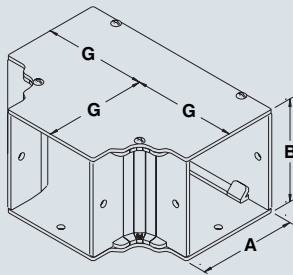

## DIMENSIONS

A	B	C	D	F	G	H	I	J	K	L	M	N	O
2.500	2.500	12-24-36-48-60-72-120	4.687	2.500	3.437	2.500	2.250	4.000	7.000	7.906	4.500	12.000	4.750
4.000	4.000	12-24-36-48-60-72-120	6.187	2.656	4.187	2.812	2.406	6.000	8.500	9.406	6.000	15.000	6.250
6.000	6.000	12-24-36-48-60-72-120	8.187	3.312	5.187	3.250	2.406	8.000	10.500	11.406	8.000	19.000	8.250
8.000	8.000	12-24-36-48-60-72-120	10.187	3.656	6.187	3.656	2.750	8.000	12.500	13.406	10.000	23.000	10.250
10.000	10.000	12-24-36-48-60-72-120	12.187	4.000	7.187	4.062	3.000	8.000	14.500	15.406	12.000	27.000	12.250
12.000	12.000	12-24-36-48-60-72-120	14.187	4.625	8.187	4.500	3.187	8.000	16.500	17.406	14.000	31.000	14.250

Data subject to change without notice.

Straight section

Screw-on barrier

Telescope fitting

Elbow 90 degrees

Elbow 45 degrees

Elbow 22½ degrees

Elbow sweep 90 degrees

Tee fitting

Cross fitting

Reducer

Joiner plate

Bracket Hanger

Drop hanger

Support hanger

Closing plate