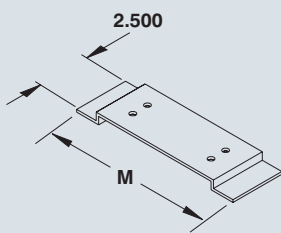

## DIMENSIONS

A	B	C	D	F	G	H	I	J	K	L	M	N	O
2.500	2.500	12-24-36-48-60-72-120	4.687	2.500	3.437	2.500	2.250	4.000	7.000	7.906	4.500	12.000	4.750
4.000	4.000	12-24-36-48-60-72-120	6.187	2.656	4.187	2.812	2.406	6.000	8.500	9.406	6.000	15.000	6.250
6.000	6.000	12-24-36-48-60-72-120	8.187	3.312	5.187	3.250	2.406	8.000	10.500	11.406	8.000	19.000	8.250
8.000	8.000	12-24-36-48-60-72-120	10.187	3.656	6.187	3.656	2.750	8.000	12.500	13.406	10.000	23.000	10.250
10.000	10.000	12-24-36-48-60-72-120	12.187	4.000	7.187	4.062	3.000	8.000	14.500	15.406	12.000	27.000	12.250
12.000	12.000	12-24-36-48-60-72-120	14.187	4.625	8.187	4.500	3.187	8.000	16.500	17.406	14.000	31.000	14.250

Data subject to change without notice.

Straight section

Screw-on barrier

Telescope fitting

Elbow 90 degrees

Elbow 45 degrees

Elbow 22½ degrees

Elbow sweep 90 degrees

Tee fitting

Cross fitting

Reducer

Joiner plate

Bracket Hanger

Drop hanger

Support hanger

Closing plate

### DIMENSIONS

A	B	C	D	F	G	H	I	J	K	L	M	N	O
2.500	2.500	12-24-36-48-60-72-120	4.687	2.500	3.437	2.500	2.250	4.000	7.000	7.906	4.500	12.000	4.750
4.000	4.000	12-24-36-48-60-72-120	6.187	2.656	4.187	2.812	2.406	6.000	8.500	9.406	6.000	15.000	6.250
6.000	6.000	12-24-36-48-60-72-120	8.187	3.312	5.187	3.250	2.406	8.000	10.500	11.406	8.000	19.000	8.250
8.000	8.000	12-24-36-48-60-72-120	10.187	3.656	6.187	3.656	2.750	8.000	12.500	13.406	10.000	23.000	10.250
10.000	10.000	12-24-36-48-60-72-120	12.187	4.000	7.187	4.062	3.000	8.000	14.500	15.406	12.000	27.000	12.250
12.000	12.000	12-24-36-48-60-72-120	14.187	4.625	8.187	4.500	3.187	8.000	16.500	17.406	14.000	31.000	14.250