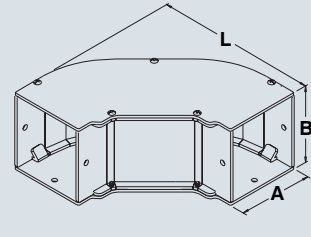

## DIMENSIONS

A	B	C	D	F	G	H	I	J	K	L	M	N	O
2.500	2.500	12-24-36-48-60-72-120	4.687	2.500	3.437	2.500	2.250	4.000	7.000	7.906	4.500	12.000	4.750
4.000	4.000	12-24-36-48-60-72-120	6.187	2.656	4.187	2.812	2.406	6.000	8.500	9.406	6.000	15.000	6.250
6.000	6.000	12-24-36-48-60-72-120	8.187	3.312	5.187	3.250	2.406	8.000	10.500	11.406	8.000	19.000	8.250
8.000	8.000	12-24-36-48-60-72-120	10.187	3.656	6.187	3.656	2.750	8.000	12.500	13.406	10.000	23.000	10.250
10.000	10.000	12-24-36-48-60-72-120	12.187	4.000	7.187	4.062	3.000	8.000	14.500	15.406	12.000	27.000	12.250
12.000	12.000	12-24-36-48-60-72-120	14.187	4.625	8.187	4.500	3.187	8.000	16.500	17.406	14.000	31.000	14.250

Data subject to change without notice.

Straight section

Screw-on barrier

Telescope fitting

Elbow 90 degrees

Elbow 45 degrees

Elbow 22½ degrees

Elbow sweep 90 degrees

Tee fitting

Cross fitting

Reducer

Joiner plate

Bracket Hanger

Drop hanger

Support hanger

Closing plate