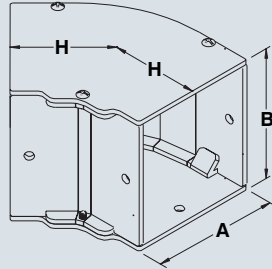

# 1100 DUCTS

Straight section

Screw-on barrier

Telescope fitting

Elbow 90 degrees

Elbow 45 degrees

Elbow 22½ degrees

Elbow sweep 90 degrees

Tee fitting

Cross fitting

Reducer

Joiner plate

Bracket Hanger

Drop hanger

Support hanger

Closing plate

## DIMENSIONS

A	B	C	D	F	G	H	I	J	K	L	M	N	O
2.500	2.500	12-24-36-48-60-72-120	4.687	2.500	3.437	2.500	2.250	4.000	7.000	7.906	4.500	12.000	4.750
4.000	4.000	12-24-36-48-60-72-120	6.187	2.656	4.187	2.812	2.406	6.000	8.500	9.406	6.000	15.000	6.250
6.000	6.000	12-24-36-48-60-72-120	8.187	3.312	5.187	3.250	2.406	8.000	10.500	11.406	8.000	19.000	8.250
8.000	8.000	12-24-36-48-60-72-120	10.187	3.656	6.187	3.656	2.750	8.000	12.500	13.406	10.000	23.000	10.250
10.000	10.000	12-24-36-48-60-72-120	12.187	4.000	7.187	4.062	3.000	8.000	14.500	15.406	12.000	27.000	12.250
12.000	12.000	12-24-36-48-60-72-120	14.187	4.625	8.187	4.500	3.187	8.000	16.500	17.406	14.000	31.000	14.250