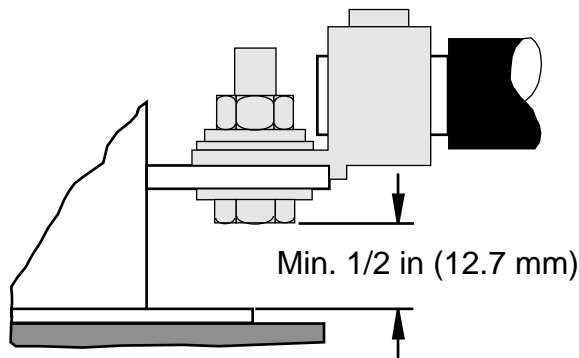

OZXA 24...29

OZXA 24	Torque 120 LB.IN.
OZXA 25	Torque 375 LB.IN.
OZXA 26	Torque 500 LB.IN.
OZXA 27	Torque 500 LB.IN.
OZXA 28	Torque 500 LB.IN.
OZXA 29	Torque 500 LB.IN.

ABB Control Inc.
1206 Hatton Rd.
Wichita Falls, TX 76302