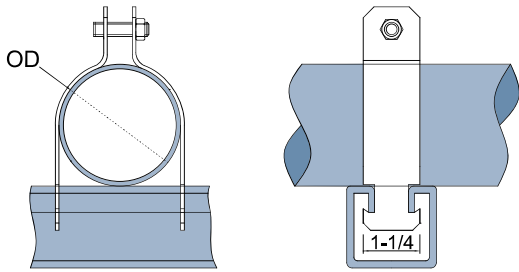

## O.D. STRUT CLAMP

### Model EOD

**SIZE:**

1/4" thru 8 5/8"

**FINISH:**

Electro-zinc plated

**FUNCTION:**

Support and tighten pipe

**FEATURES:**

### O.D. Strut Clamp: Loads (LBS) • Weights (LBS) • Dimensions (IN)

ITEM CODE	O.D.	STRAP GA	MAX LOAD	WEIGHT
EOD-0025EG	1/4	17 GA	400	0.08
EOD-0037EG	3/8	17 GA	400	0.08
EOD-0050EG	1/2	17 GA	400	0.09
EOD-0062EG	5/8	17 GA	400	0.10
EOD-0075EG	3/4	17 GA	400	0.11
EOD-0087EG	7/8	17 GA	400	0.12
EOD-0100EG	1	15 GA	600	0.14
EOD-0112EG	1 1/8	15 GA	600	0.15
EOD-0125EG	1 1/4	15 GA	600	0.16
EOD-0137EG	1 3/8	15 GA	600	0.17
EOD-0150EG	1 1/2	15 GA	600	0.18
EOD-0162EG	1 5/8	15 GA	600	0.19
EOD-0175EG	1 3/4	13 GA	800	0.29
EOD-0187EG	1 7/8	13 GA	800	0.28
EOD-0200EG	2	13 GA	800	0.31
EOD-0212EG	2 1/8	13 GA	800	0.32
EOD-0225EG	2 1/4	13 GA	800	0.33
EOD-0237EG	2 3/8	13 GA	800	0.34
EOD-0250EG	2 1/2	13 GA	800	0.35
EOD-0262EG	2 5/8	13 GA	800	0.37
EOD-0275EG	2 3/4	13 GA	800	0.38
EOD-0287EG	2 7/8	13 GA	800	0.40
EOD-0300EG	3	13 GA	800	0.41
EOD-0312EG	3 1/8	13 GA	800	0.43
EOD-0325EG	3 1/4	13 GA	800	0.45
EOD-0337EG	3 3/8	13 GA	800	0.46
EOD-0350EG	3 1/2	13 GA	800	0.50
EOD-0362EG	3 5/8	12 GA	1000	0.58
EOD-0375EG	3 3/4	12 GA	1000	0.58
EOD-0387EG	3 7/8	12 GA	1000	0.60
EOD-0400EG	4	12 GA	1000	0.62
EOD-0412EG	4 1/8	12 GA	1000	0.62
EOD-0425EG	4 1/4	12 GA	1000	0.64
EOD-0437EG	4 3/8	12 GA	1000	0.66