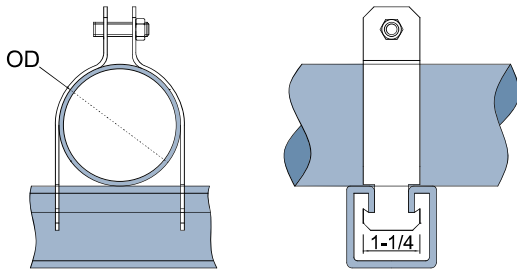

STRUT CLAMPS

O.D. STRUT CLAMP

Model EOD

SIZE:

1/4" thru 8 5/8"

FINISH:

Electro-zinc plated

FUNCTION:

Support and tighten pipe

FEATURES:

Includes hex head machine screw

O.D. Strut Clamp: Loads (LBS) • Weights (LBS) • Dimensions (IN)

ITEM CODE	O.D.	STRAP GA	MAX LOAD	WEIGHT
EOD-0025EG	1/4	17 GA	400	0.08
EOD-0037EG	3/8	17 GA	400	0.08
EOD-0050EG	1/2	17 GA	400	0.09
EOD-0062EG	5/8	17 GA	400	0.10
EOD-0075EG	3/4	17 GA	400	0.11
EOD-0087EG	7/8	17 GA	400	0.12
EOD-0100EG	1	15 GA	600	0.14
EOD-0112EG	1 1/8	15 GA	600	0.15
EOD-0125EG	1 1/4	15 GA	600	0.16
EOD-0137EG	1 3/8	15 GA	600	0.17
EOD-0150EG	1 1/2	15 GA	600	0.18
EOD-0162EG	1 5/8	15 GA	600	0.19
EOD-0175EG	1 3/4	13 GA	800	0.29
EOD-0187EG	1 7/8	13 GA	800	0.28
EOD-0200EG	2	13 GA	800	0.31
EOD-0212EG	2 1/8	13 GA	800	0.32
EOD-0225EG	2 1/4	13 GA	800	0.33
EOD-0237EG	2 3/8	13 GA	800	0.34
EOD-0250EG	2 1/2	13 GA	800	0.35
EOD-0262EG	2 5/8	13 GA	800	0.37
EOD-0275EG	2 3/4	13 GA	800	0.38
EOD-0287EG	2 7/8	13 GA	800	0.40
EOD-0300EG	3	13 GA	800	0.41
EOD-0312EG	3 1/8	13 GA	800	0.43
EOD-0325EG	3 1/4	13 GA	800	0.45
EOD-0337EG	3 3/8	13 GA	800	0.46
EOD-0350EG	3 1/2	13 GA	800	0.50
EOD-0362EG	3 5/8	12 GA	1000	0.58
EOD-0375EG	3 3/4	12 GA	1000	0.58
EOD-0387EG	3 7/8	12 GA	1000	0.60
EOD-0400EG	4	12 GA	1000	0.62
EOD-0412EG	4 1/8	12 GA	1000	0.62
EOD-0425EG	4 1/4	12 GA	1000	0.64
EOD-0437EG	4 3/8	12 GA	1000	0.66