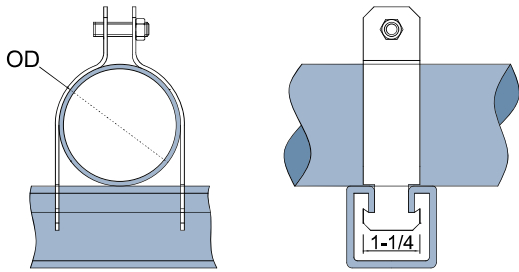

STRUT CLAMPS

O.D. STRUT CLAMP

Model EOD

SIZE:

1/4" thru 8 5/8"

FINISH:

Electro-zinc plated

FUNCTION:

Support and tighten pipe

FEATURES:

Includes hex head machine screw

O.D. Strut Clamp: Loads (LBS) • Weights (LBS) • Dimensions (IN)

ITEM CODE	O.D.	STRAP GA	MAX LOAD	WEIGHT
EOD-0025EG	1/4	17 GA	400	0.08
EOD-0037EG	3/8	17 GA	400	0.08
EOD-0050EG	1/2	17 GA	400	0.09
EOD-0062EG	5/8	17 GA	400	0.10
EOD-0075EG	3/4	17 GA	400	0.11
EOD-0087EG	7/8	17 GA	400	0.12
EOD-0100EG	1	15 GA	600	0.14
EOD-0112EG	1 1/8	15 GA	600	0.15
EOD-0125EG	1 1/4	15 GA	600	0.16
EOD-0137EG	1 3/8	15 GA	600	0.17
EOD-0150EG	1 1/2	15 GA	600	0.18
EOD-0162EG	1 5/8	15 GA	600	0.19
EOD-0175EG	1 3/4	13 GA	800	0.29
EOD-0187EG	1 7/8	13 GA	800	0.28
EOD-0200EG	2	13 GA	800	0.31
EOD-0212EG	2 1/8	13 GA	800	0.32
EOD-0225EG	2 1/4	13 GA	800	0.33
EOD-0237EG	2 3/8	13 GA	800	0.34
EOD-0250EG	2 1/2	13 GA	800	0.35
EOD-0262EG	2 5/8	13 GA	800	0.37
EOD-0275EG	2 3/4	13 GA	800	0.38
EOD-0287EG	2 7/8	13 GA	800	0.40
EOD-0300EG	3	13 GA	800	0.41
EOD-0312EG	3 1/8	13 GA	800	0.43
EOD-0325EG	3 1/4	13 GA	800	0.45
EOD-0337EG	3 3/8	13 GA	800	0.46
EOD-0350EG	3 1/2	13 GA	800	0.50
EOD-0362EG	3 5/8	12 GA	1000	0.58
EOD-0375EG	3 3/4	12 GA	1000	0.58
EOD-0387EG	3 7/8	12 GA	1000	0.60
EOD-0400EG	4	12 GA	1000	0.62
EOD-0412EG	4 1/8	12 GA	1000	0.62
EOD-0425EG	4 1/4	12 GA	1000	0.64
EOD-0437EG	4 3/8	12 GA	1000	0.66