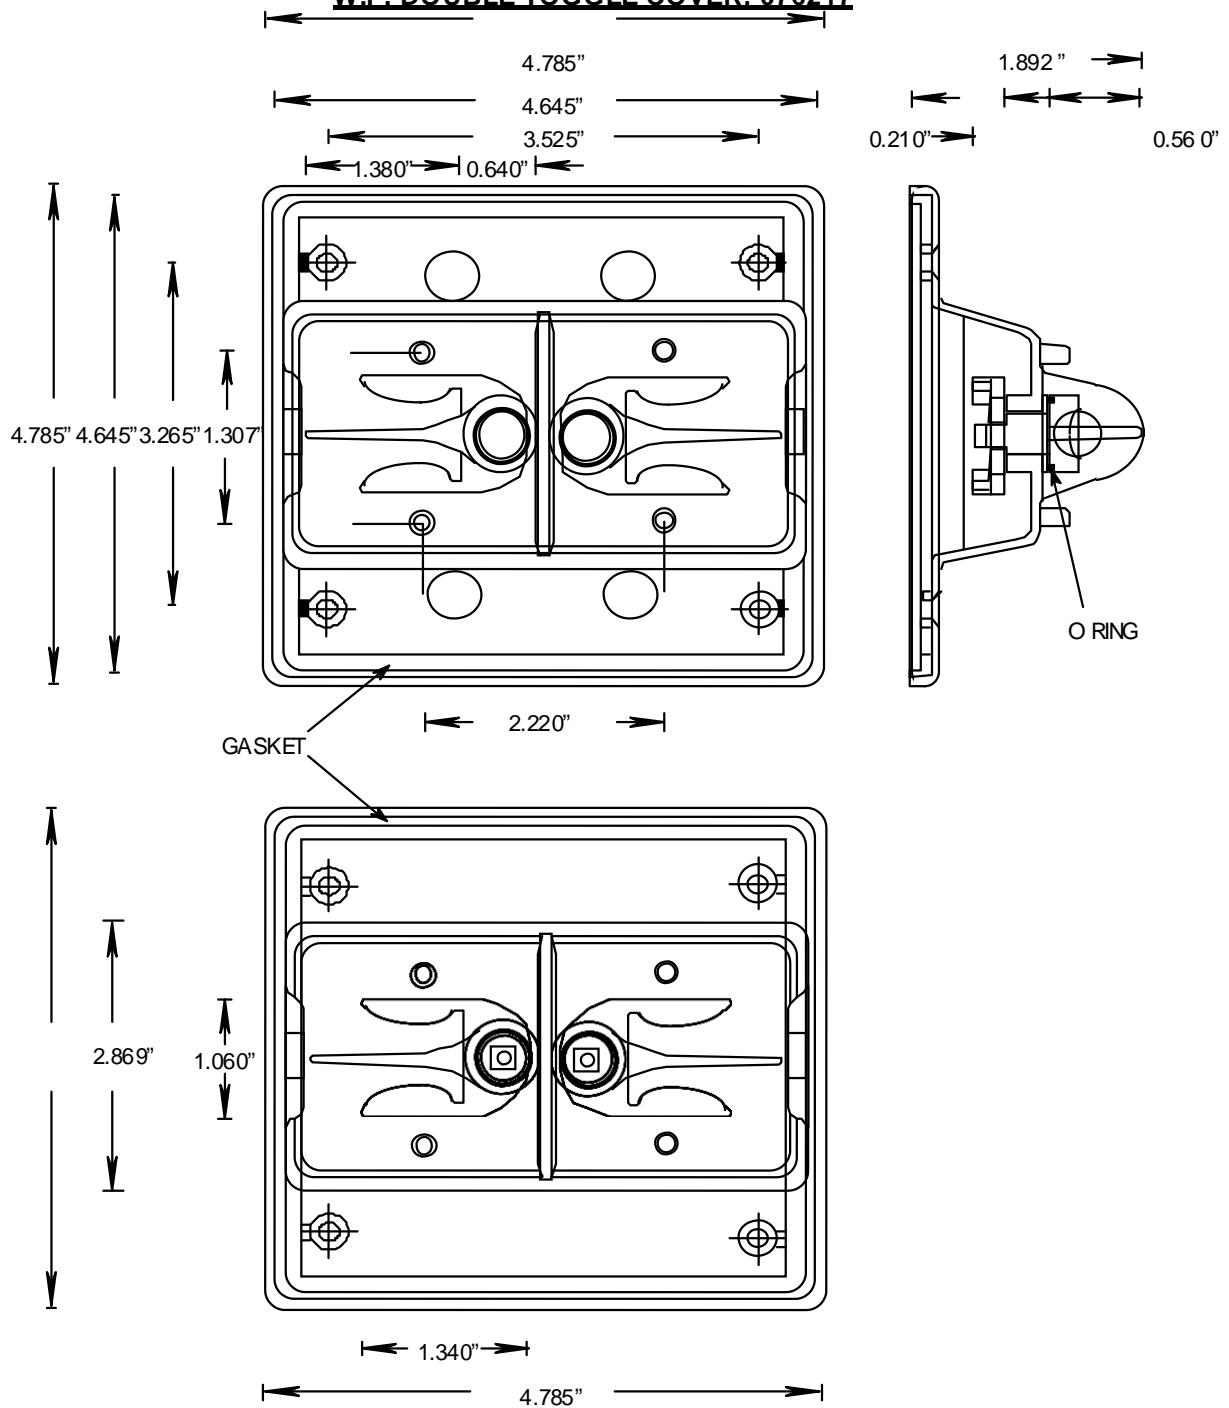

**PVC DOUBLE GANG TYPE VSCU20-2 COVER
W.P. DOUBLE TOGGLE COVER, 076217**

PARTS LIST:

- 172650 (1), GASKFU20-2 US DG GASKET
- 072850 (1), VSRC20-2 (2X3) GASKETS
- 072281 (2), 3/8" O-RING #12
- 097983 (2), HANDLE FOR SINGLE GANG VSC15/10