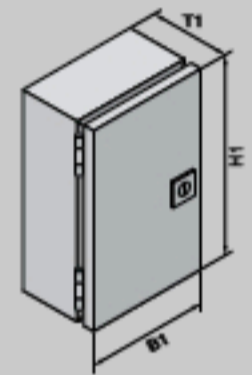

# JB hinge cover junction box

System accessories Page 531

**Material:**  
Carbon steel  
Enclosure: 16 ga (1.5 mm)

**Configuration:**  
Door with 180° left-hand hinges,  
includes screwdriver insert.

**Note:** zinc-plated enclosure mounting panel sold separately (see below)

## Depth: 3 - 4" (75 - 100 mm), Height: 5 - 7" (135 - 185 mm)

Height (H1) inches (mm)	PU	4 (100)	6 (150)	6 (150)	6 (150)	8 (200)	8 (200)	Page
Width (B1) inches (mm)		4 (100)	4 (100)	4 (100)	6 (150)	6 (150)	8 (200)	
Depth (T1) inches (mm)		3 (75)	3 (75)	4 (100)	4 (100)	4 (100)	4 (100)	
Panel Height inches (mm)		-	5 (135)	5 (135)	5 (135)	7 (185)	7 (185)	
Panel Width inches (mm)		-	3 (75)	3 (75)	5 (125)	5 (125)	7 (175)	
<b>Part No.</b>	1	<b>JB040403HC</b>	<b>JB060403HC</b>	<b>JB060404HC</b>	<b>JB060604HC</b>	<b>JB080604HC</b>	<b>JB080804HC</b>	
Weight lb (kg)		2 (0.9)	3 (1.4)	3 (1.4)	4 (1.6)	5 (2.0)	6 (2.5)	

## Depth: 4 - 6" (100 - 150 mm), Height: 10 - 12" (250 - 300 mm)

Height (H1) inches (mm)	PU	10 (250)	12 (300)	12 (300)	8 (200)	10 (250)	10 (250)	Page
Width (B1) inches (mm)		8 (200)	6 (150)	10 (250)	6 (150)	8 (200)	10 (250)	
Depth (T1) inches (mm)		4 (100)	4 (100)	5 (125)	6 (150)	6 (150)	6 (150)	
Panel Height inches (mm)		9 (235)	11 (285)	11 (285)	7 (185)	9 (235)	9 (235)	
Panel Width inches (mm)		7 (175)	5 (125)	9 (225)	5 (125)	7 (175)	9 (225)	
<b>Part No.</b>	1	<b>JB100804HC</b>	<b>JB120604HC</b>	<b>JB121005HC</b>	<b>JB080606HC</b>	<b>JB100806HC</b>	<b>JB101006HC</b>	
Weight lb (kg)		8 (3.4)	6 (2.7)	9 (4.1)	6 (2.5)	8 (3.4)	9 (3.9)	