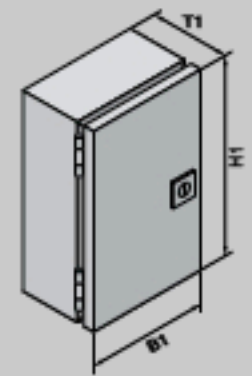

# JB hinge cover junction box

System accessories Page 531

**Material:**  
Carbon steel  
Enclosure: 16 ga (1.5 mm)

**Configuration:**  
Door with 180° left-hand hinges,  
includes screwdriver insert.

**Note:** zinc-plated enclosure mounting panel sold separately (see below)

## Depth: 3 - 4" (75 - 100 mm), Height: 5 - 7" (135 - 185 mm)

Height (H1) inches (mm)	PU	4 (100)	6 (150)	6 (150)	6 (150)	8 (200)	8 (200)	Page
Width (B1) inches (mm)		4 (100)	4 (100)	4 (100)	6 (150)	6 (150)	8 (200)	
Depth (T1) inches (mm)		3 (75)	3 (75)	4 (100)	4 (100)	4 (100)	4 (100)	
Panel Height inches (mm)		-	5 (135)	5 (135)	5 (135)	7 (185)	7 (185)	
Panel Width inches (mm)		-	3 (75)	3 (75)	5 (125)	5 (125)	7 (175)	
<b>Part No.</b>	1	<b>JB040403HC</b>	<b>JB060403HC</b>	<b>JB060404HC</b>	<b>JB060604HC</b>	<b>JB080604HC</b>	<b>JB080804HC</b>	
Weight lb (kg)		2 (0.9)	3 (1.4)	3 (1.4)	4 (1.6)	5 (2.0)	6 (2.5)	

## Depth: 4 - 6" (100 - 150 mm), Height: 10 - 12" (250 - 300 mm)

Height (H1) inches (mm)	PU	10 (250)	12 (300)	12 (300)	8 (200)	10 (250)	10 (250)	Page
Width (B1) inches (mm)		8 (200)	6 (150)	10 (250)	6 (150)	8 (200)	10 (250)	
Depth (T1) inches (mm)		4 (100)	4 (100)	5 (125)	6 (150)	6 (150)	6 (150)	
Panel Height inches (mm)		9 (235)	11 (285)	11 (285)	7 (185)	9 (235)	9 (235)	
Panel Width inches (mm)		7 (175)	5 (125)	9 (225)	5 (125)	7 (175)	9 (225)	
<b>Part No.</b>	1	<b>JB100804HC</b>	<b>JB120604HC</b>	<b>JB121005HC</b>	<b>JB080606HC</b>	<b>JB100806HC</b>	<b>JB101006HC</b>	
Weight lb (kg)		8 (3.4)	6 (2.7)	9 (4.1)	6 (2.5)	8 (3.4)	9 (3.9)	