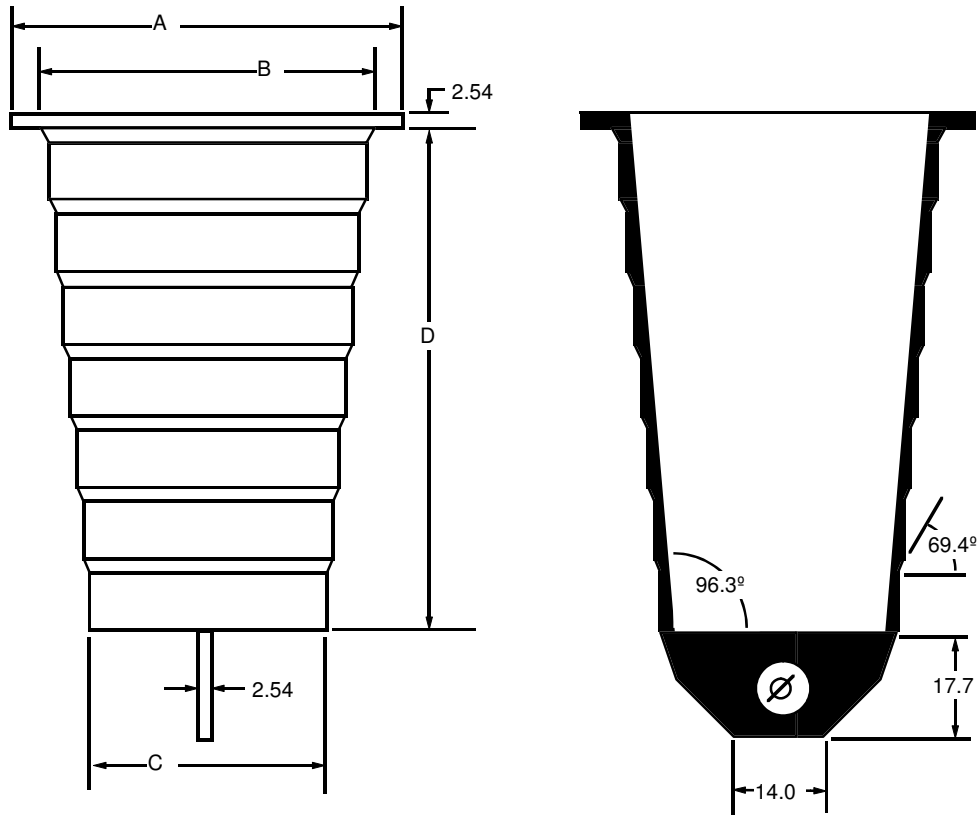

NOIR POLYETHYLENE BLACK

BOUCHON UNIVERSEL - UNIVERSAL TAPERED PLUG

ISSUE DATE:
DATE D'EMISSION: 2002 02 19

SUPERCEDES:
REMPLECE: 2001 01 10

Code			Grosueur Size	A Ref.	B Ref.	C Ref.	D Ref.	∅ Ref.
Ipex	Kraloy	Scepter						
029386	078424	077433	50-65	80	66	47	89	9.2
029387	078425	077434	75-90	110	93	67	127	9.2
029388	078427	077435	100	136	121	93	127	12.2
029389	078428	077436	125	163	146	118	127	9.2
029390	078429	077437	150	190	173	142	140	9.2