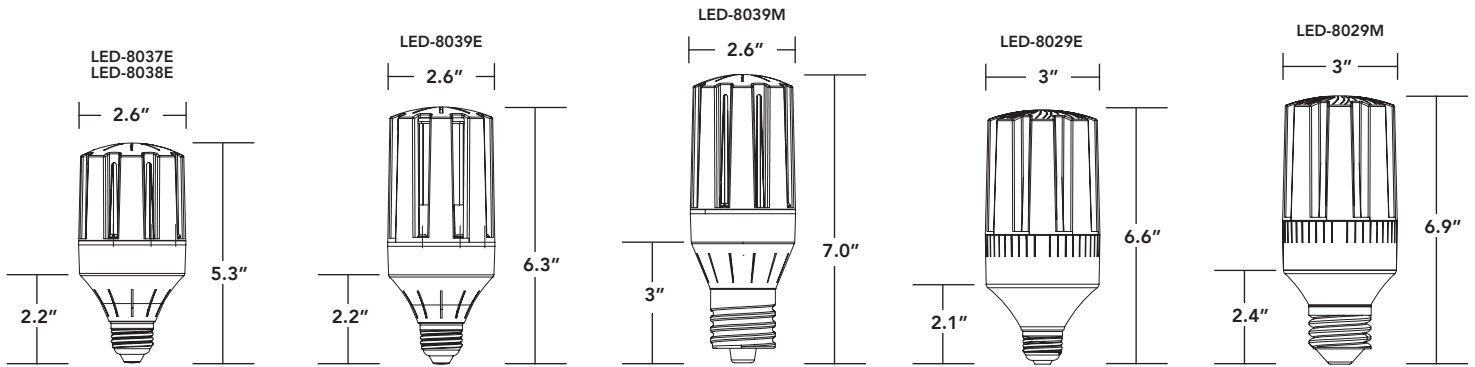

| PART # | UPC | REPLACES | WATTAGE | LUMENS | CCT (K)** | BASE |
|----------------|--------------|----------|---------|----------------|-------------------|------|
| LED-8037E345-A | 844006059378 | 50W | 11W | 1550/1610/1650 | 3000K/4000K/5000K | E26 |
| LED-8038E345-A | 844006059392 | 70W | 14W | 1850/1950/1990 | 3000K/4000K/5000K | E26 |
| LED-8039E345-A | 844006059415 | 100W | 18W | 2450/2560/2610 | 3000K/4000K/5000K | E26 |
| LED-8039M345-A | 844006059439 | 100W | 18W | 2450/2560/2610 | 3000K/4000K/5000K | EX39 |
| LED-8029E345-A | 844006059453 | 150W | 24W | 3170/3330/3360 | 3000K/4000K/5000K | E26 |
| LED-8029M345-A | 844006059477 | 150W | 24W | 3170/3330/3360 | 3000K/4000K/5000K | EX39 |

BOLLARD RETROFITS 360° OMNI DIRECTIONAL DESIGN

ORDERING GUIDE

| PART # | UPC | REPLACES | WATTAGE | LUMENS | CCT (K) | BASE |
|----------------|--------------|----------|---------|-------------------------|----------------------------|------|
| LED-8037E345-A | 844006059378 | 50W | 11W | 1550/ 1610 /1650 | 3000K/ 4000K /5000K | E26 |
| LED-8038E345-A | 844006059392 | 70W | 14W | 1850/ 1950 /1990 | 3000K/ 4000K /5000K | E26 |
| LED-8039E345-A | 844006059415 | 100W | 18W | 2450/ 2560 /2610 | 3000K/ 4000K /5000K | E26 |
| LED-8039M345-A | 844006059439 | 100W | 18W | 2450/ 2560 /2610 | 3000K/ 4000K /5000K | EX39 |
| LED-8029E345-A | 844006059453 | 150W | 24W | 3170/ 3330 /3360 | 3000K/ 4000K /5000K | E26 |
| LED-8029M345-A | 844006059477 | 150W | 24W | 3170/ 3330 /3360 | 3000K/ 4000K /5000K | EX39 |