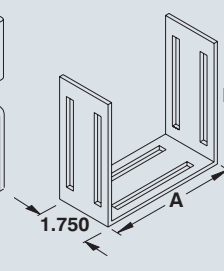

## DIMENSIONS

A	B	C	D	F	G	H	I	J	K	L	M	N	O
2.500	2.500	12-24-36-48-60-72-120	4.687	2.500	3.437	2.500	2.250	4.000	7.000	7.906	4.500	12.000	4.750
4.000	4.000	12-24-36-48-60-72-120	6.187	2.656	4.187	2.812	2.406	6.000	8.500	9.406	6.000	15.000	6.250
6.000	6.000	12-24-36-48-60-72-120	8.187	3.312	5.187	3.250	2.406	8.000	10.500	11.406	8.000	19.000	8.250
8.000	8.000	12-24-36-48-60-72-120	10.187	3.656	6.187	3.656	2.750	8.000	12.500	13.406	10.000	23.000	10.250
10.000	10.000	12-24-36-48-60-72-120	12.187	4.000	7.187	4.062	3.000	8.000	14.500	15.406	12.000	27.000	12.250
12.000	12.000	12-24-36-48-60-72-120	14.187	4.625	8.187	4.500	3.187	8.000	16.500	17.406	14.000	31.000	14.250

# 1100 DUCTS

Straight section

Screw-on barrier

Telescope fitting

Elbow 90 degrees

Elbow 45 degrees

Elbow 22½ degrees

Elbow sweep 90 degrees

Tee fitting

Cross fitting

Reducer

Joiner plate

Bracket Hanger

Drop hanger

Support hanger

Closing plate