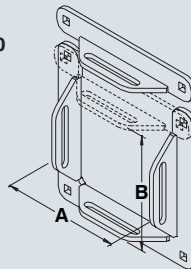

# 1100 DUCTS

Straight section

Screw-on barrier

Telescope fitting

Elbow 90 degrees

Elbow 45 degrees

Elbow 22½ degrees

Elbow sweep 90 degrees

Tee fitting

Cross fitting

Reducer

Joiner plate

Bracket Hanger

Drop hanger

Support hanger

Closing plate

## DIMENSIONS

A	B	C	D	F	G	H	I	J	K	L	M	N	O
2.500	2.500	12-24-36-48-60-72-120	4.687	2.500	3.437	2.500	2.250	4.000	7.000	7.906	4.500	12.000	4.750
4.000	4.000	12-24-36-48-60-72-120	6.187	2.656	4.187	2.812	2.406	6.000	8.500	9.406	6.000	15.000	6.250
6.000	6.000	12-24-36-48-60-72-120	8.187	3.312	5.187	3.250	2.406	8.000	10.500	11.406	8.000	19.000	8.250
8.000	8.000	12-24-36-48-60-72-120	10.187	3.656	6.187	3.656	2.750	8.000	12.500	13.406	10.000	23.000	10.250
10.000	10.000	12-24-36-48-60-72-120	12.187	4.000	7.187	4.062	3.000	8.000	14.500	15.406	12.000	27.000	12.250
12.000	12.000	12-24-36-48-60-72-120	14.187	4.625	8.187	4.500	3.187	8.000	16.500	17.406	14.000	31.000	14.250