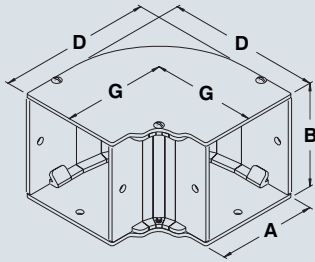

# 1100 DUCTS

Straight section

Screw-on barrier

Telescope fitting

Elbow 90 degrees

Elbow 45 degrees

Elbow 22½ degrees

Elbow sweep 90 degrees

Tee fitting

Cross fitting

Reducer

Joiner plate

Bracket Hanger

Drop hanger

Support hanger

Closing plate

## DIMENSIONS

A	B	C	D	F	G	H	I	J	K	L	M	N	O
2.500	2.500	12-24-36-48-60-72-120	4.687	2.500	3.437	2.500	2.250	4.000	7.000	7.906	4.500	12.000	4.750
4.000	4.000	12-24-36-48-60-72-120	6.187	2.656	4.187	2.812	2.406	6.000	8.500	9.406	6.000	15.000	6.250
6.000	6.000	12-24-36-48-60-72-120	8.187	3.312	5.187	3.250	2.406	8.000	10.500	11.406	8.000	19.000	8.250
8.000	8.000	12-24-36-48-60-72-120	10.187	3.656	6.187	3.656	2.750	8.000	12.500	13.406	10.000	23.000	10.250
10.000	10.000	12-24-36-48-60-72-120	12.187	4.000	7.187	4.062	3.000	8.000	14.500	15.406	12.000	27.000	12.250
12.000	12.000	12-24-36-48-60-72-120	14.187	4.625	8.187	4.500	3.187	8.000	16.500	17.406	14.000	31.000	14.250