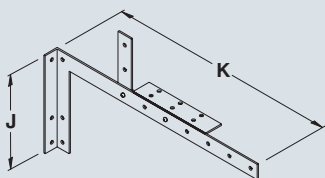

# 1100 DUCTS

Straight section

Screw-on barrier

Telescope fitting

Elbow 90 degrees

Elbow 45 degrees

Elbow 22½ degrees

Elbow sweep 90 degrees

Tee fitting

Cross fitting

Reducer

Joiner plate

Bracket Hanger

Drop hanger

Support hanger

Closing plate

## DIMENSIONS

A	B	C	D	F	G	H	I	J	K	L	M	N	O
2.500	2.500	12-24-36-48-60-72-120	4.687	2.500	3.437	2.500	2.250	4.000	7.000	7.906	4.500	12.000	4.750
4.000	4.000	12-24-36-48-60-72-120	6.187	2.656	4.187	2.812	2.406	6.000	8.500	9.406	6.000	15.000	6.250
6.000	6.000	12-24-36-48-60-72-120	8.187	3.312	5.187	3.250	2.406	8.000	10.500	11.406	8.000	19.000	8.250
8.000	8.000	12-24-36-48-60-72-120	10.187	3.656	6.187	3.656	2.750	8.000	12.500	13.406	10.000	23.000	10.250
10.000	10.000	12-24-36-48-60-72-120	12.187	4.000	7.187	4.062	3.000	8.000	14.500	15.406	12.000	27.000	12.250
12.000	12.000	12-24-36-48-60-72-120	14.187	4.625	8.187	4.500	3.187	8.000	16.500	17.406	14.000	31.000	14.250