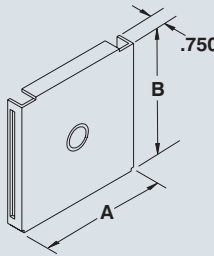

Tee fitting

Cross fitting

Reducer

Joiner plate

Bracket Hanger

Drop hanger

Support hanger

Closing plate

## DIMENSIONS

A	B	C	D	F	G	H	I	J	K	L	M	N	O
2.500	2.500	12-24-36-48-60-72-120	4.687	2.500	3.437	2.500	2.250	4.000	7.000	7.906	4.500	12.000	4.750
4.000	4.000	12-24-36-48-60-72-120	6.187	2.656	4.187	2.812	2.406	6.000	8.500	9.406	6.000	15.000	6.250
6.000	6.000	12-24-36-48-60-72-120	8.187	3.312	5.187	3.250	2.406	8.000	10.500	11.406	8.000	19.000	8.250
8.000	8.000	12-24-36-48-60-72-120	10.187	3.656	6.187	3.656	2.750	8.000	12.500	13.406	10.000	23.000	10.250
10.000	10.000	12-24-36-48-60-72-120	12.187	4.000	7.187	4.062	3.000	8.000	14.500	15.406	12.000	27.000	12.250
12.000	12.000	12-24-36-48-60-72-120	14.187	4.625	8.187	4.500	3.187	8.000	16.500	17.406	14.000	31.000	14.250