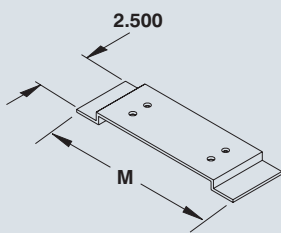

Tee fitting

Cross fitting

Reducer

Joiner plate

Bracket Hanger

Drop hanger

Support hanger

Closing plate

## DIMENSIONS

A	B	C	D	F	G	H	I	J	K	L	M	N	O
2.500	2.500	12-24-36-48-60-72-120	4.687	2.500	3.437	2.500	2.250	4.000	7.000	7.906	4.500	12.000	4.750
4.000	4.000	12-24-36-48-60-72-120	6.187	2.656	4.187	2.812	2.406	6.000	8.500	9.406	6.000	15.000	6.250
6.000	6.000	12-24-36-48-60-72-120	8.187	3.312	5.187	3.250	2.406	8.000	10.500	11.406	8.000	19.000	8.250
8.000	8.000	12-24-36-48-60-72-120	10.187	3.656	6.187	3.656	2.750	8.000	12.500	13.406	10.000	23.000	10.250
10.000	10.000	12-24-36-48-60-72-120	12.187	4.000	7.187	4.062	3.000	8.000	14.500	15.406	12.000	27.000	12.250
12.000	12.000	12-24-36-48-60-72-120	14.187	4.625	8.187	4.500	3.187	8.000	16.500	17.406	14.000	31.000	14.250