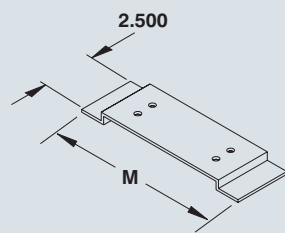

## DIMENSIONS

A	B	C	D	F	G	H	I	J	K	L	M	N	O
2.500	2.500	12-24-36-48-60-72-120	4.687	2.500	3.437	2.500	2.250	4.000	7.000	7.906	4.500	12.000	4.750
4.000	4.000	12-24-36-48-60-72-120	6.187	2.656	4.187	2.812	2.406	6.000	8.500	9.406	6.000	15.000	6.250
6.000	6.000	12-24-36-48-60-72-120	8.187	3.312	5.187	3.250	2.406	8.000	10.500	11.406	8.000	19.000	8.250
8.000	8.000	12-24-36-48-60-72-120	10.187	3.656	6.187	3.656	2.750	8.000	12.500	13.406	10.000	23.000	10.250
10.000	10.000	12-24-36-48-60-72-120	12.187	4.000	7.187	4.062	3.000	8.000	14.500	15.406	12.000	27.000	12.250
12.000	12.000	12-24-36-48-60-72-120	14.187	4.625	8.187	4.500	3.187	8.000	16.500	17.406	14.000	31.000	14.250

# 1100 DUCTS

Straight section

Screw-on barrier

Telescope fitting

Elbow 90 degrees

Elbow 45 degrees

Elbow 22½ degrees

Elbow sweep 90 degrees

Tee fitting

Cross fitting

Reducer

Joiner plate

Bracket Hanger

Drop hanger

Support hanger

Closing plate