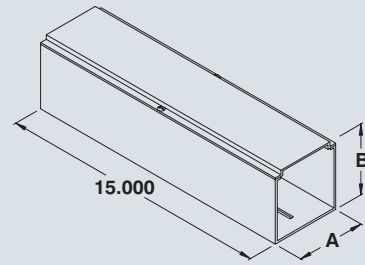

## DIMENSIONS

A	B	C	D	F	G	H	I	J	K	L	M	N	O
2.500	2.500	12-24-36-48-60-72-120	4.687	2.500	3.437	2.500	2.250	4.000	7.000	7.906	4.500	12.000	4.750
4.000	4.000	12-24-36-48-60-72-120	6.187	2.656	4.187	2.812	2.406	6.000	8.500	9.406	6.000	15.000	6.250
6.000	6.000	12-24-36-48-60-72-120	8.187	3.312	5.187	3.250	2.406	8.000	10.500	11.406	8.000	19.000	8.250
8.000	8.000	12-24-36-48-60-72-120	10.187	3.656	6.187	3.656	2.750	8.000	12.500	13.406	10.000	23.000	10.250
10.000	10.000	12-24-36-48-60-72-120	12.187	4.000	7.187	4.062	3.000	8.000	14.500	15.406	12.000	27.000	12.250
12.000	12.000	12-24-36-48-60-72-120	14.187	4.625	8.187	4.500	3.187	8.000	16.500	17.406	14.000	31.000	14.250

# 1100 DUCTS

Straight section

Screw-on barrier

Telescope fitting

Elbow 90 degrees

Elbow 45 degrees

Elbow 22½ degrees

Elbow sweep 90 degrees