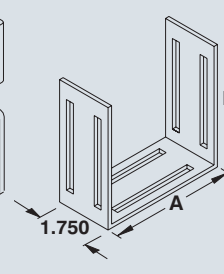

# 1100 DUCTS

Straight section

Screw-on barrier

Telescope fitting

Elbow 90 degrees

Elbow 45 degrees

Elbow 22½ degrees

Elbow sweep 90 degrees

Tee fitting

Cross fitting

Reducer

Joiner plate

Bracket Hanger

Drop hanger

Support hanger

Closing plate

## DIMENSIONS

A	B	C	D	F	G	H	I	J	K	L	M	N	O
2.500	2.500	12-24-36-48-60-72-120	4.687	2.500	3.437	2.500	2.250	4.000	7.000	7.906	4.500	12.000	4.750
4.000	4.000	12-24-36-48-60-72-120	6.187	2.656	4.187	2.812	2.406	6.000	8.500	9.406	6.000	15.000	6.250
6.000	6.000	12-24-36-48-60-72-120	8.187	3.312	5.187	3.250	2.406	8.000	10.500	11.406	8.000	19.000	8.250
8.000	8.000	12-24-36-48-60-72-120	10.187	3.656	6.187	3.656	2.750	8.000	12.500	13.406	10.000	23.000	10.250
10.000	10.000	12-24-36-48-60-72-120	12.187	4.000	7.187	4.062	3.000	8.000	14.500	15.406	12.000	27.000	12.250
12.000	12.000	12-24-36-48-60-72-120	14.187	4.625	8.187	4.500	3.187	8.000	16.500	17.406	14.000	31.000	14.250