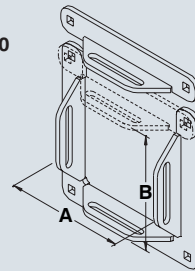

# 1100 DUCTS

Straight section

Screw-on barrier

Telescope fitting

Elbow 90 degrees

Elbow 45 degrees

Elbow 22½ degrees

Elbow sweep 90 degrees

Tee fitting

Cross fitting

Reducer

Joiner plate

Bracket Hanger

Drop hanger

Support hanger

Closing plate

## DIMENSIONS

A	B	C	D	F	G	H	I	J	K	L	M	N	O
2.500	2.500	12-24-36-48-60-72-120	4.687	2.500	3.437	2.500	2.250	4.000	7.000	7.906	4.500	12.000	4.750
4.000	4.000	12-24-36-48-60-72-120	6.187	2.656	4.187	2.812	2.406	6.000	8.500	9.406	6.000	15.000	6.250
6.000	6.000	12-24-36-48-60-72-120	8.187	3.312	5.187	3.250	2.406	8.000	10.500	11.406	8.000	19.000	8.250
8.000	8.000	12-24-36-48-60-72-120	10.187	3.656	6.187	3.656	2.750	8.000	12.500	13.406	10.000	23.000	10.250
10.000	10.000	12-24-36-48-60-72-120	12.187	4.000	7.187	4.062	3.000	8.000	14.500	15.406	12.000	27.000	12.250
12.000	12.000	12-24-36-48-60-72-120	14.187	4.625	8.187	4.500	3.187	8.000	16.500	17.406	14.000	31.000	14.250