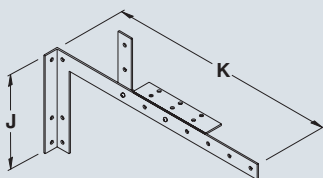

# 1100 DUCTS

Straight section

Screw-on barrier

Telescope fitting

Elbow 90 degrees

Elbow 45 degrees

Elbow 22½ degrees

Elbow sweep 90 degrees

Tee fitting

Cross fitting

Reducer

Joiner plate

Bracket Hanger

Drop hanger

Support hanger

Closing plate

## DIMENSIONS

A	B	C	D	F	G	H	I	J	K	L	M	N	O
2.500	2.500	12-24-36-48-60-72-120	4.687	2.500	3.437	2.500	2.250	4.000	7.000	7.906	4.500	12.000	4.750
4.000	4.000	12-24-36-48-60-72-120	6.187	2.656	4.187	2.812	2.406	6.000	8.500	9.406	6.000	15.000	6.250
6.000	6.000	12-24-36-48-60-72-120	8.187	3.312	5.187	3.250	2.406	8.000	10.500	11.406	8.000	19.000	8.250
8.000	8.000	12-24-36-48-60-72-120	10.187	3.656	6.187	3.656	2.750	8.000	12.500	13.406	10.000	23.000	10.250
10.000	10.000	12-24-36-48-60-72-120	12.187	4.000	7.187	4.062	3.000	8.000	14.500	15.406	12.000	27.000	12.250
12.000	12.000	12-24-36-48-60-72-120	14.187	4.625	8.187	4.500	3.187	8.000	16.500	17.406	14.000	31.000	14.250