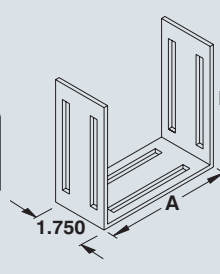

## DIMENSIONS

A	B	C	D	F	G	H	I	J	K	L	M	N	O
2.500	2.500	12-24-36-48-60-72-120	4.687	2.500	3.437	2.500	2.250	4.000	7.000	7.906	4.500	12.000	4.750
4.000	4.000	12-24-36-48-60-72-120	6.187	2.656	4.187	2.812	2.406	6.000	8.500	9.406	6.000	15.000	6.250
6.000	6.000	12-24-36-48-60-72-120	8.187	3.312	5.187	3.250	2.406	8.000	10.500	11.406	8.000	19.000	8.250
8.000	8.000	12-24-36-48-60-72-120	10.187	3.656	6.187	3.656	2.750	8.000	12.500	13.406	10.000	23.000	10.250
10.000	10.000	12-24-36-48-60-72-120	12.187	4.000	7.187	4.062	3.000	8.000	14.500	15.406	12.000	27.000	12.250
12.000	12.000	12-24-36-48-60-72-120	14.187	4.625	8.187	4.500	3.187	8.000	16.500	17.406	14.000	31.000	14.250

# 1100 DUCTS

Straight section

Screw-on barrier

Telescope fitting

Elbow 90 degrees

Elbow 45 degrees

Elbow 22½ degrees

Elbow sweep 90 degrees

Tee fitting

Cross fitting

Reducer

Joiner plate

Bracket Hanger

Drop hanger

Support hanger

Closing plate