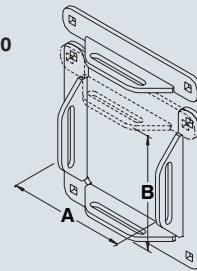

# 1100 DUCTS

Straight section

Screw-on barrier

Telescope fitting

Elbow 90 degrees

Elbow 45 degrees

Elbow 22½ degrees

Elbow sweep 90 degrees

Tee fitting

Cross fitting

Reducer

Joiner plate

Bracket Hanger

Drop hanger

Support hanger

Closing plate

## DIMENSIONS

A	B	C	D	F	G	H	I	J	K	L	M	N	O
2.500	2.500	12-24-36-48-60-72-120	4.687	2.500	3.437	2.500	2.250	4.000	7.000	7.906	4.500	12.000	4.750
4.000	4.000	12-24-36-48-60-72-120	6.187	2.656	4.187	2.812	2.406	6.000	8.500	9.406	6.000	15.000	6.250
6.000	6.000	12-24-36-48-60-72-120	8.187	3.312	5.187	3.250	2.406	8.000	10.500	11.406	8.000	19.000	8.250
8.000	8.000	12-24-36-48-60-72-120	10.187	3.656	6.187	3.656	2.750	8.000	12.500	13.406	10.000	23.000	10.250
10.000	10.000	12-24-36-48-60-72-120	12.187	4.000	7.187	4.062	3.000	8.000	14.500	15.406	12.000	27.000	12.250
12.000	12.000	12-24-36-48-60-72-120	14.187	4.625	8.187	4.500	3.187	8.000	16.500	17.406	14.000	31.000	14.250