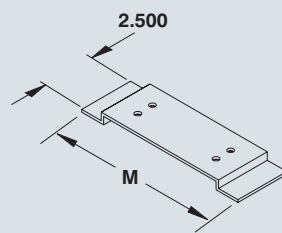

## DIMENSIONS

A	B	C	D	F	G	H	I	J	K	L	M	N	O
2.500	2.500	12-24-36-48-60-72-120	4.687	2.500	3.437	2.500	2.250	4.000	7.000	7.906	4.500	12.000	4.750
4.000	4.000	12-24-36-48-60-72-120	6.187	2.656	4.187	2.812	2.406	6.000	8.500	9.406	6.000	15.000	6.250
6.000	6.000	12-24-36-48-60-72-120	8.187	3.312	5.187	3.250	2.406	8.000	10.500	11.406	8.000	19.000	8.250
8.000	8.000	12-24-36-48-60-72-120	10.187	3.656	6.187	3.656	2.750	8.000	12.500	13.406	10.000	23.000	10.250
10.000	10.000	12-24-36-48-60-72-120	12.187	4.000	7.187	4.062	3.000	8.000	14.500	15.406	12.000	27.000	12.250
12.000	12.000	12-24-36-48-60-72-120	14.187	4.625	8.187	4.500	3.187	8.000	16.500	17.406	14.000	31.000	14.250

# 1100 DUCTS

Straight section

Screw-on barrier

Telescope fitting

Elbow 90 degrees

Elbow 45 degrees

Elbow 22½ degrees

Elbow sweep 90 degrees

Tee fitting

Cross fitting

Reducer

Joiner plate

Bracket Hanger

Drop hanger

Support hanger

Closing plate