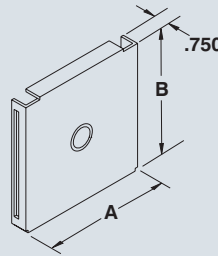

Tee fitting

Cross fitting

Reducer

Joiner plate

Bracket Hanger

Drop hanger

Support hanger

Closing plate

## DIMENSIONS

A	B	C	D	F	G	H	I	J	K	L	M	N	O
2.500	2.500	12-24-36-48-60-72-120	4.687	2.500	3.437	2.500	2.250	4.000	7.000	7.906	4.500	12.000	4.750
4.000	4.000	12-24-36-48-60-72-120	6.187	2.656	4.187	2.812	2.406	6.000	8.500	9.406	6.000	15.000	6.250
6.000	6.000	12-24-36-48-60-72-120	8.187	3.312	5.187	3.250	2.406	8.000	10.500	11.406	8.000	19.000	8.250
8.000	8.000	12-24-36-48-60-72-120	10.187	3.656	6.187	3.656	2.750	8.000	12.500	13.406	10.000	23.000	10.250
10.000	10.000	12-24-36-48-60-72-120	12.187	4.000	7.187	4.062	3.000	8.000	14.500	15.406	12.000	27.000	12.250
12.000	12.000	12-24-36-48-60-72-120	14.187	4.625	8.187	4.500	3.187	8.000	16.500	17.406	14.000	31.000	14.250