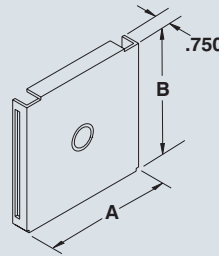

## DIMENSIONS

A	B	C	D	F	G	H	I	J	K	L	M	N	O
2.500	2.500	12-24-36-48-60-72-120	4.687	2.500	3.437	2.500	2.250	4.000	7.000	7.906	4.500	12.000	4.750
4.000	4.000	12-24-36-48-60-72-120	6.187	2.656	4.187	2.812	2.406	6.000	8.500	9.406	6.000	15.000	6.250
6.000	6.000	12-24-36-48-60-72-120	8.187	3.312	5.187	3.250	2.406	8.000	10.500	11.406	8.000	19.000	8.250
8.000	8.000	12-24-36-48-60-72-120	10.187	3.656	6.187	3.656	2.750	8.000	12.500	13.406	10.000	23.000	10.250
10.000	10.000	12-24-36-48-60-72-120	12.187	4.000	7.187	4.062	3.000	8.000	14.500	15.406	12.000	27.000	12.250
12.000	12.000	12-24-36-48-60-72-120	14.187	4.625	8.187	4.500	3.187	8.000	16.500	17.406	14.000	31.000	14.250

# 1100 DUCTS

Straight section

Screw-on barrier

Telescope fitting

Elbow 90 degrees

Elbow 45 degrees

Elbow 22½ degrees

Elbow sweep 90 degrees

Tee fitting

Cross fitting

Reducer

Joiner plate

Bracket Hanger

Drop hanger

Support hanger

Closing plate