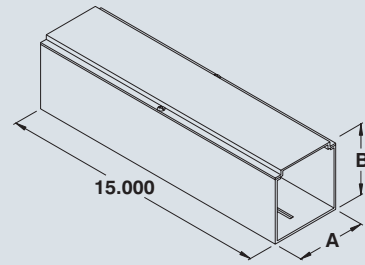

# 1100 DUCTS

Straight section

Screw-on barrier

Telescope fitting

Elbow 90 degrees

Elbow 45 degrees

Elbow 22½ degrees

Elbow sweep 90 degrees

## DIMENSIONS

A	B	C	D	F	G	H	I	J	K	L	M	N	O
2.500	2.500	12-24-36-48-60-72-120	4.687	2.500	3.437	2.500	2.250	4.000	7.000	7.906	4.500	12.000	4.750
4.000	4.000	12-24-36-48-60-72-120	6.187	2.656	4.187	2.812	2.406	6.000	8.500	9.406	6.000	15.000	6.250
6.000	6.000	12-24-36-48-60-72-120	8.187	3.312	5.187	3.250	2.406	8.000	10.500	11.406	8.000	19.000	8.250
8.000	8.000	12-24-36-48-60-72-120	10.187	3.656	6.187	3.656	2.750	8.000	12.500	13.406	10.000	23.000	10.250
10.000	10.000	12-24-36-48-60-72-120	12.187	4.000	7.187	4.062	3.000	8.000	14.500	15.406	12.000	27.000	12.250
12.000	12.000	12-24-36-48-60-72-120	14.187	4.625	8.187	4.500	3.187	8.000	16.500	17.406	14.000	31.000	14.250