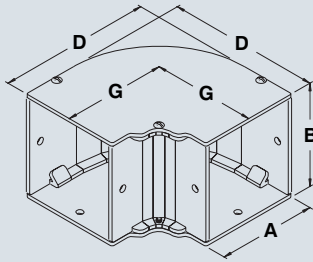

# 1100 DUCTS

Straight section

Screw-on barrier

Telescope fitting

Elbow 90 degrees

Elbow 45 degrees

Elbow 22½ degrees

Elbow sweep 90 degrees

Tee fitting

Cross fitting

Reducer

Joiner plate

Bracket Hanger

Drop hanger

Support hanger

Closing plate

## DIMENSIONS

A	B	C	D	F	G	H	I	J	K	L	M	N	O
2.500	2.500	12-24-36-48-60-72-120	4.687	2.500	3.437	2.500	2.250	4.000	7.000	7.906	4.500	12.000	4.750
4.000	4.000	12-24-36-48-60-72-120	6.187	2.656	4.187	2.812	2.406	6.000	8.500	9.406	6.000	15.000	6.250
6.000	6.000	12-24-36-48-60-72-120	8.187	3.312	5.187	3.250	2.406	8.000	10.500	11.406	8.000	19.000	8.250
8.000	8.000	12-24-36-48-60-72-120	10.187	3.656	6.187	3.656	2.750	8.000	12.500	13.406	10.000	23.000	10.250
10.000	10.000	12-24-36-48-60-72-120	12.187	4.000	7.187	4.062	3.000	8.000	14.500	15.406	12.000	27.000	12.250
12.000	12.000	12-24-36-48-60-72-120	14.187	4.625	8.187	4.500	3.187	8.000	16.500	17.406	14.000	31.000	14.250