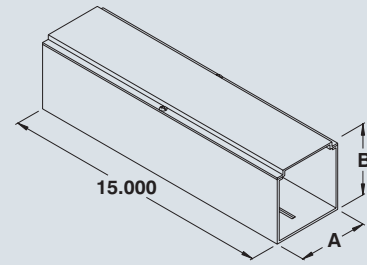

## DIMENSIONS

A	B	C	D	F	G	H	I	J	K	L	M	N	O
2.500	2.500	12-24-36-48-60-72-120	4.687	2.500	3.437	2.500	2.250	4.000	7.000	7.906	4.500	12.000	4.750
4.000	4.000	12-24-36-48-60-72-120	6.187	2.656	4.187	2.812	2.406	6.000	8.500	9.406	6.000	15.000	6.250
6.000	6.000	12-24-36-48-60-72-120	8.187	3.312	5.187	3.250	2.406	8.000	10.500	11.406	8.000	19.000	8.250
8.000	8.000	12-24-36-48-60-72-120	10.187	3.656	6.187	3.656	2.750	8.000	12.500	13.406	10.000	23.000	10.250
10.000	10.000	12-24-36-48-60-72-120	12.187	4.000	7.187	4.062	3.000	8.000	14.500	15.406	12.000	27.000	12.250
12.000	12.000	12-24-36-48-60-72-120	14.187	4.625	8.187	4.500	3.187	8.000	16.500	17.406	14.000	31.000	14.250

# 1100 DUCTS

Straight section

Screw-on barrier

Telescope fitting

Elbow 90 degrees

Elbow 45 degrees

Elbow 22½ degrees

Elbow sweep 90 degrees