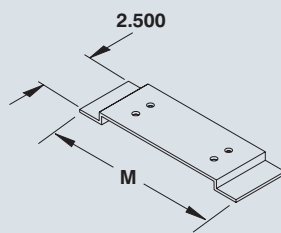

# 1100 DUCTS

Straight section

Screw-on barrier

Telescope fitting

Elbow 90 degrees

Elbow 45 degrees

Elbow 22½ degrees

Elbow sweep 90 degrees

Tee fitting

Cross fitting

Reducer

Joiner plate

Bracket Hanger

Drop hanger

Support hanger

Closing plate

## DIMENSIONS

A	B	C	D	F	G	H	I	J	K	L	M	N	O
2.500	2.500	12-24-36-48-60-72-120	4.687	2.500	3.437	2.500	2.250	4.000	7.000	7.906	4.500	12.000	4.750
4.000	4.000	12-24-36-48-60-72-120	6.187	2.656	4.187	2.812	2.406	6.000	8.500	9.406	6.000	15.000	6.250
6.000	6.000	12-24-36-48-60-72-120	8.187	3.312	5.187	3.250	2.406	8.000	10.500	11.406	8.000	19.000	8.250
8.000	8.000	12-24-36-48-60-72-120	10.187	3.656	6.187	3.656	2.750	8.000	12.500	13.406	10.000	23.000	10.250
10.000	10.000	12-24-36-48-60-72-120	12.187	4.000	7.187	4.062	3.000	8.000	14.500	15.406	12.000	27.000	12.250
12.000	12.000	12-24-36-48-60-72-120	14.187	4.625	8.187	4.500	3.187	8.000	16.500	17.406	14.000	31.000	14.250